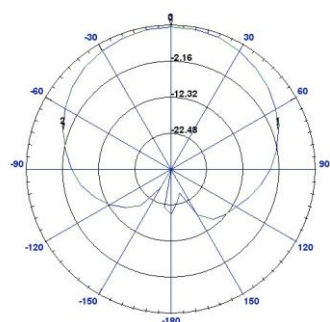

#### ■電氣參數 Electrical Specifications

頻率範圍 Frequency Range	698-960/1710-2700/3300-3700MHz
增益 Gain(dBi)	5±1/7±1/8±1dBi
駐波比 VSWR	≤1.8
極化方式 Polarization	垂直
水準波瓣寬度 Horizontal Beam width(0°)	65±8°/60±8°
垂直波瓣寬度 Vertical Beam width(0°)	55±5°/45±5°
前後輻射比 Front-to-back ratio(dB)	≥15/≥20
三階互調 3rd Order IMD (dBm)	(2@33dBm) ≤-107dBm
輸入阻抗 Input Impedance (Ω)	50Ω
最大功率 Maximum input power(W)	100W
接頭類型 Input connector type	N-Female

#### ■機械參數 Mechanical Specifications

天線尺寸 Dimensions-mm(Height/Width/Depth)	165*155*45mm
包裝尺寸 Packing size(mm)	670*340*400mm
天線重量 Antenna weight(kg)	0.25±0.1KG
工作濕度 Operational Humidity(%)	10-95
天線罩顏色 Radome Color	白色
天線罩材料 Radome material	ABS
工作溫度 Operating temperature(°C)	-30~65°
安裝方式 Installation Method	壁掛安裝

水平面方向圖 H

垂直面方向圖 V