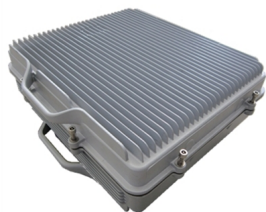

TS-DRP-LGDW-90-37N

TS-DRP-LGDW-90-37N

700+900+1800+2100 37dBm Four Band Digital RF Repeater

?: ???
On Order
★★★★★

[????????](#)

??

Model: TS-DRP-LGDW-90-37N

L700-45M+G900-30M+G1800-65M+U2100-60M-37dBm Four Band Digital Repeater