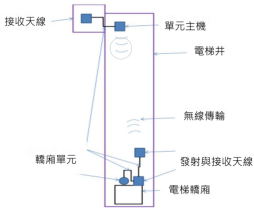

P.S.??.